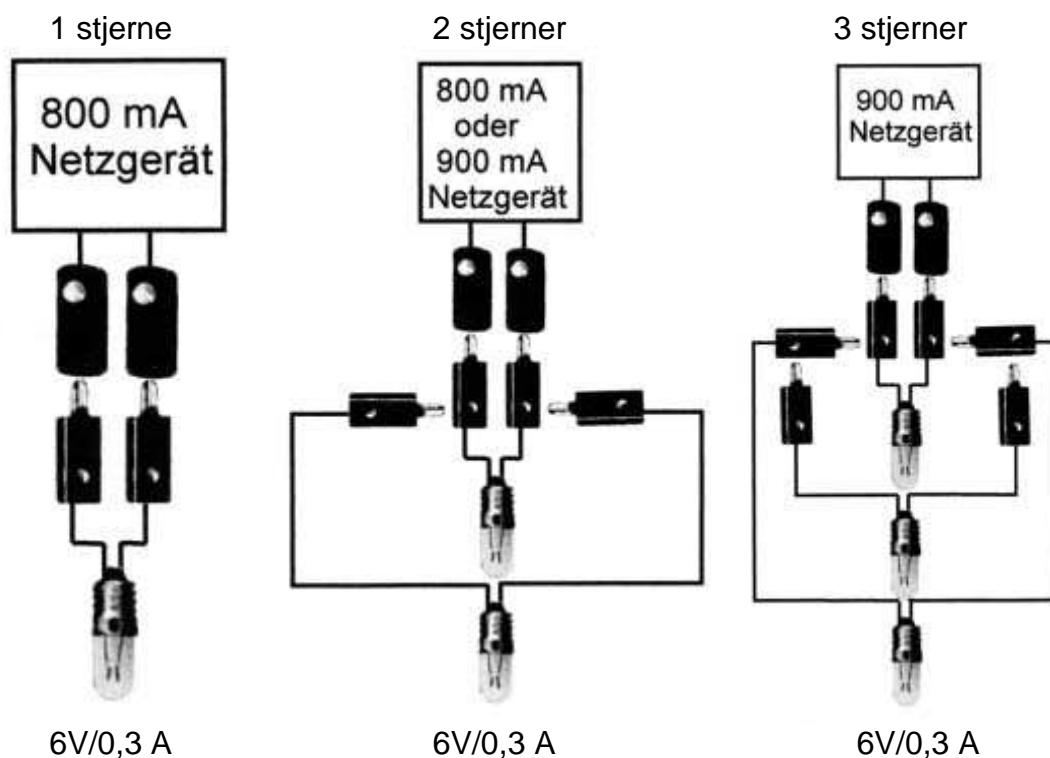

Strømforsyningsenhed

for A1E-, A 1B-, I1-stjerner

Output: 6V/500mA til 1 stjerne

Output: 6V / 1000 og 1200 mA til 1-3 stjerner

Manual

Strømforsyningsenheden 500mA / 6 V kan bruges til belysning af 1 stjerne.

Strømforsyningsenheden 1000 og 1200mA / 6 V kan bruges til belysning af 1-3 stjerner.

For at skifte elpærer parallelt ved at forbinde stik på tværs.

Obs!

1. Strømforsyningsenheden er ikke et legetøj, så opbevar den utilgængelig for børn!
2. Strømforsyningsenheden må kun anvendes til belysning af A1E-, A 1b- eller I1-stjerner (Se manualen for A1E-, A 1b-, I1-stjerner).
3. Brug kun tilbehør (pære/ledning) som leveres sammen med disse stjerner, og som er egnet til 6V.